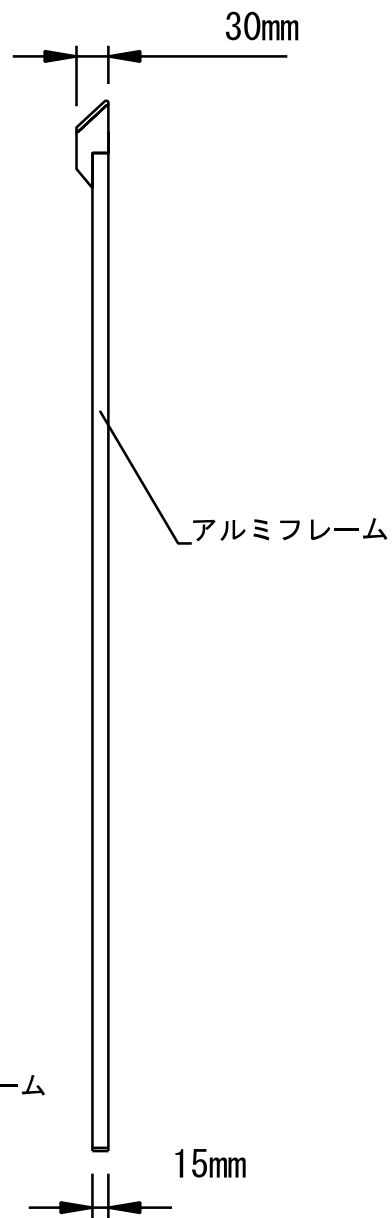

前面

側面

背面

製品仕様

表示方向	タテ
LED発光色	赤色
反射シート色	赤色
反射シート使用部位	文字部のみ
外形サイズ	990×400(mm)
表示部サイズ	860×380(mm)

※ダブルサイズ（タテ）のレイアウト図例です。

※ダブルサイズでは、2段組や文字サイズに強弱をつけたレイアウトが可能です。

名称 **ぴかっくん縦型 400W**  
 ※ご指定文字が入ります