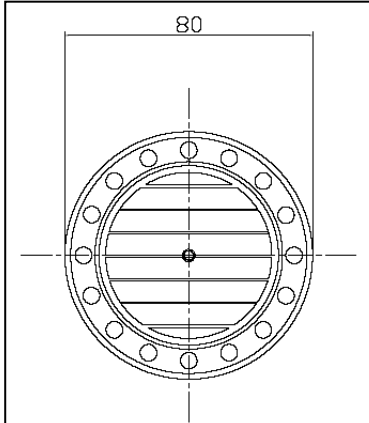

## ソーラー式視線誘導標 価格表

### ■ サーモアイ

サーモアイ  
(Φ80 サイズ)

直径サイズ (mm)	同時点滅機能 (型番)	価格 (税抜)
Φ80	あり (IZ-TEJJY-80)	¥40,000
Φ100	あり (IZ-TEJJY-100)	¥42,000

- LED 発光色：白色 (2℃以上)、青色 (2℃未満)
- 反射シート色：白色
- 背面仕様：構造用接合テープ