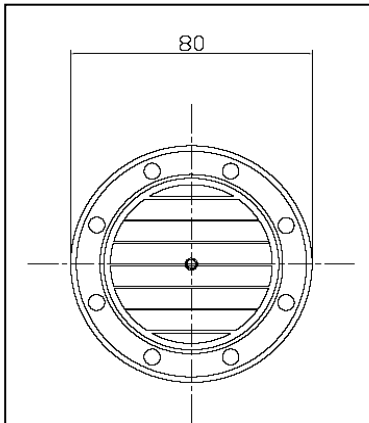

### ■ サーモアイ

サーモアイ  
(Φ80 サイズ)

直径サイズ (mm)	同時点滅機能 (型番)	価格 (税抜)
Φ80	あり (IZ-TEJJY-80)	¥40,000
Φ100	あり (IZ-TEJJY-100)	¥42,000

- LED 発光色：白色 (2℃以上)、青色 (2℃未満)
- 反射シート色：白色
- 背面仕様：構造用接合テープ

### ■ シングルアイ

シングルアイ  
(Φ80 サイズ)

直径サイズ (mm)	同時点滅機能 (型番)	価格 (税抜)
Φ80	あり (IZ-SEJJY-80)	¥36,000
Φ100	あり (IZ-SEJJY-100)	¥40,000

- LED 発光色：黄色
- 反射シート色：黄色
- 背面仕様：構造用接合テープ

❗ 送料は別途御見積させていただきます。